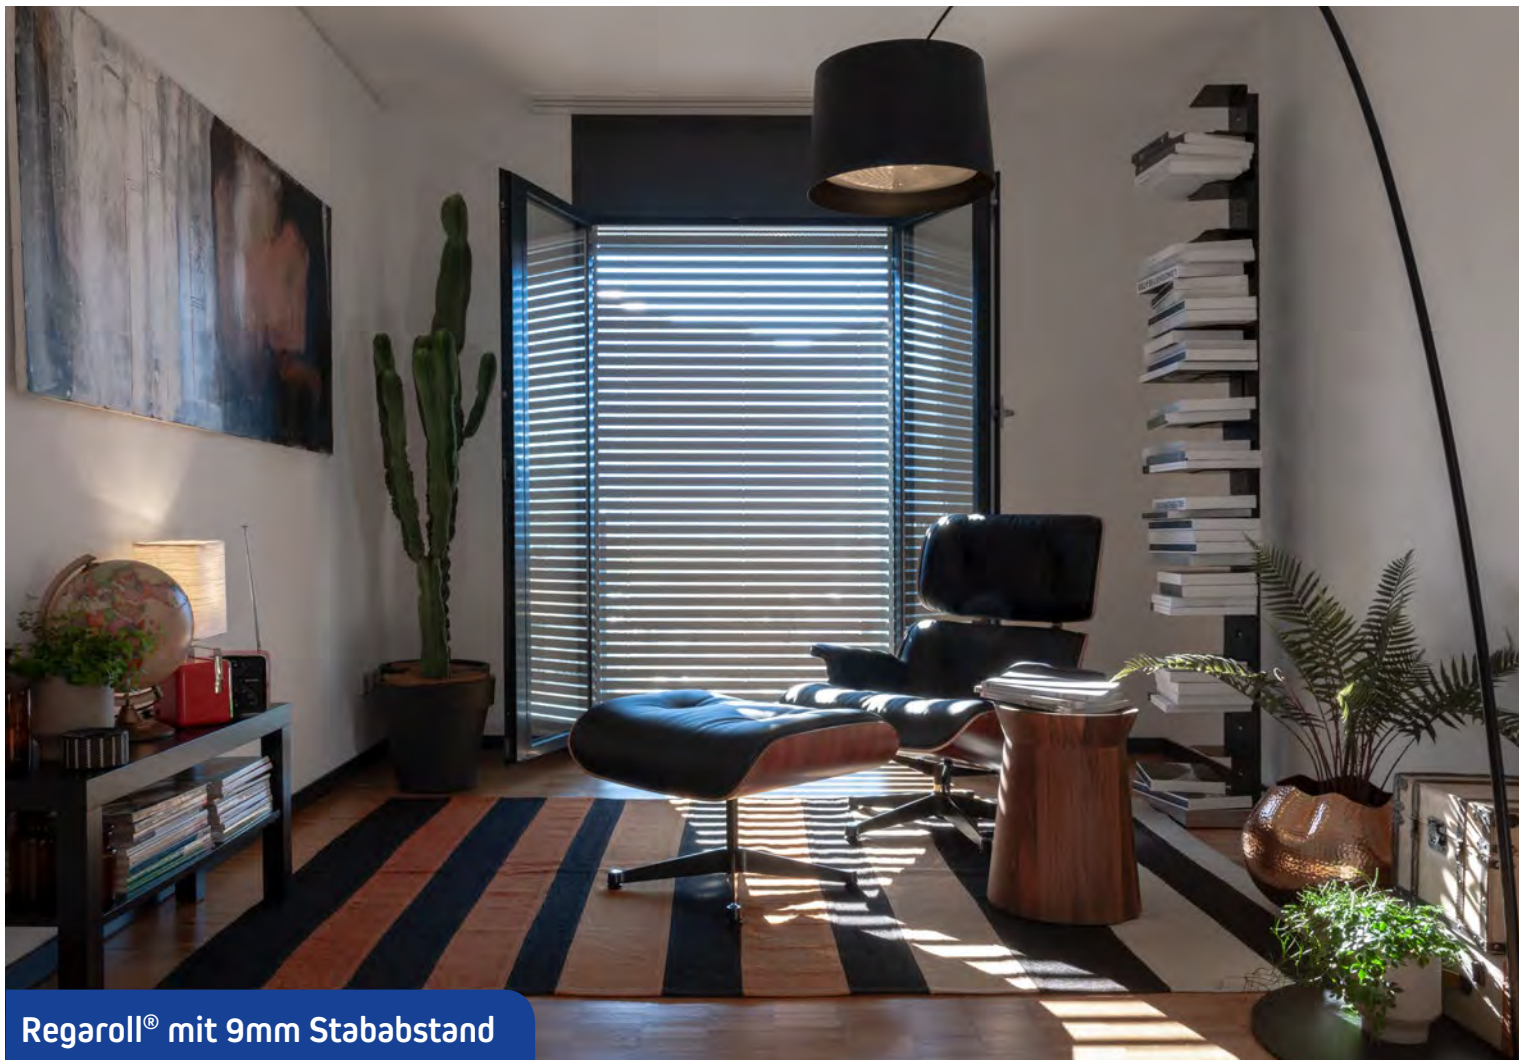

Herkömmlicher Rollladen mit Schiebeprofil

**Es gibt immer noch Leute die glauben,
dass alle Rollläden gleich sind.**

**Wir beweisen Ihnen gerne das Gegenteil
mit unserem Regaroll® Komfort Rollladen.**

Regaroll® mit 3mm Stababstand

Regaroll® mit 9mm Stababstand

**Beste Raumbelüftung
und Lichtausbeute auch bei
abgesenktem Behang**

**Ideale Licht-Verhältnisse
bei jeder Sonnenposition**

**Beste Voraussetzungen auch
für Heimtiere und Pflanzen wenn
Sie mal nicht zuhause sind.**

Elegantes Design, Innen und Aussen

Glatte, kompakte Fläche und vollkommene Verdunkelung bei komplett geschlossenem Behang.

Ihr Fachhändler: