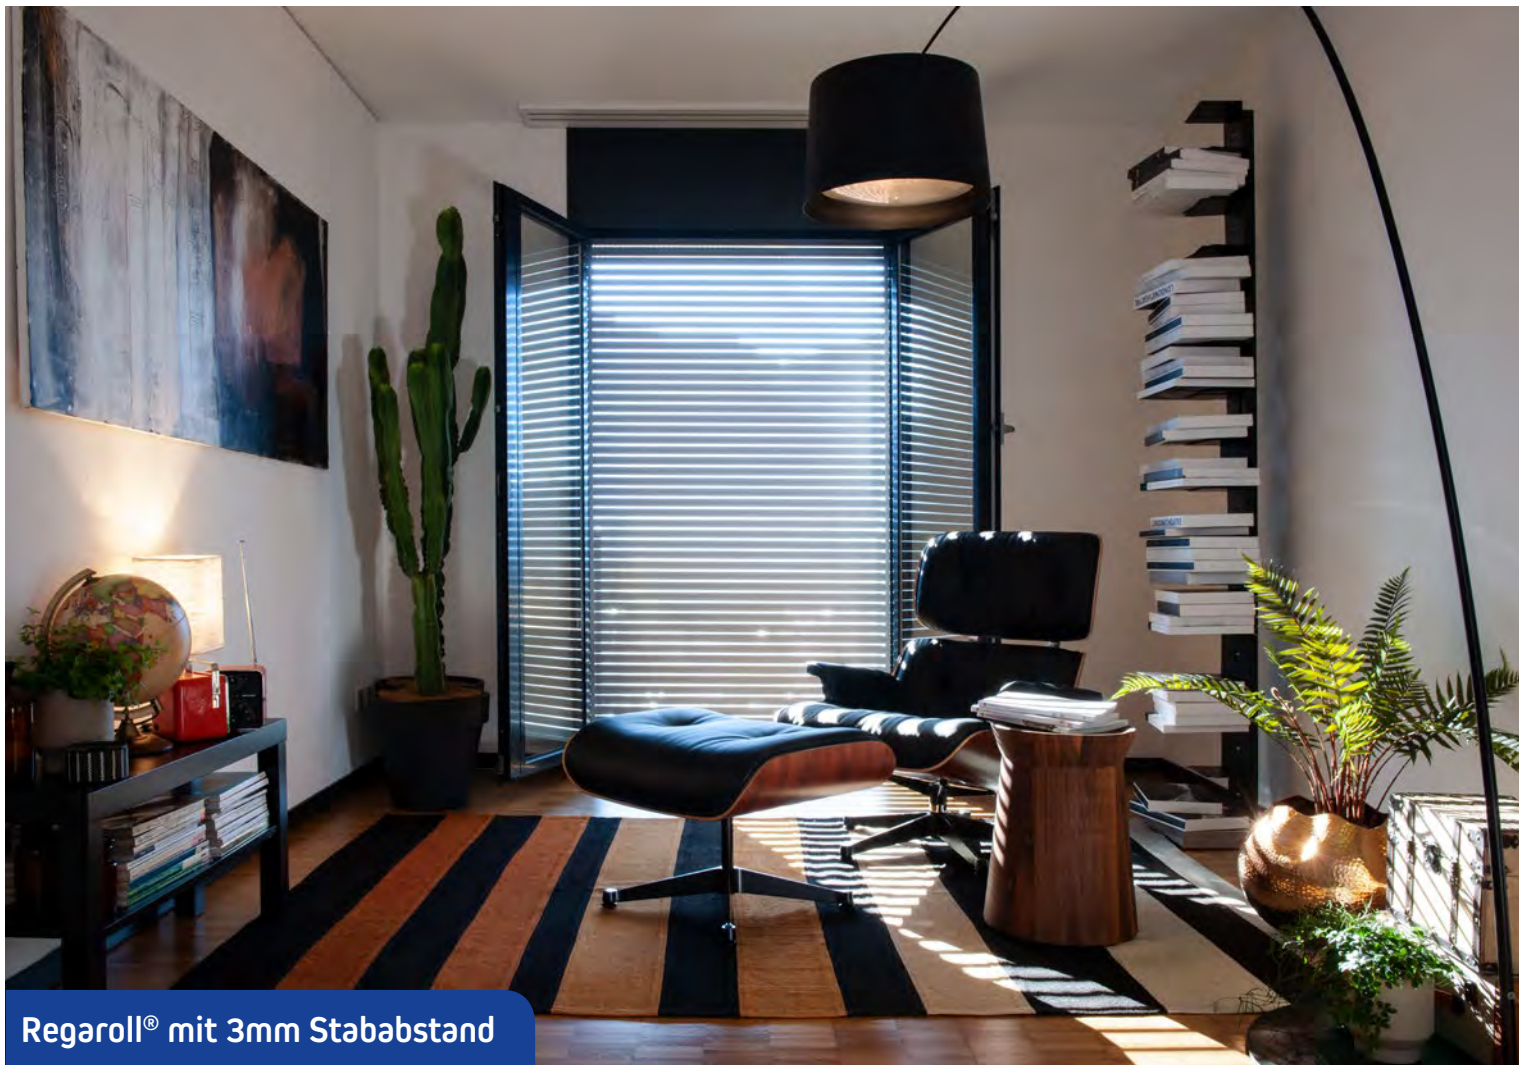

Herkömmlicher Rollladen mit Schiebeprofil

**Es gibt immer noch Leute die glauben,
dass alle Rollläden gleich sind.**

**Wir beweisen Ihnen gerne das Gegenteil
mit unserem Regaroll® Komfort Rollladen.**

Regaroll® mit 3mm Stababstand

Regaroll® mit 9mm Stababstand

**Beste Raumbelüftung
und Lichtausbeute auch bei
abgesenktem Behang**

**Ideale Licht-Verhältnisse
bei jeder Sonnenposition**

**Beste Voraussetzungen auch
für Heimtiere und Pflanzen wenn
Sie mal nicht zuhause sind.**

Elegantes Design, Innen und Aussen

Glatte, kompakte Fläche und vollkommene Verdunkelung bei komplett geschlossenem Behang.

Ihr Fachhändler: