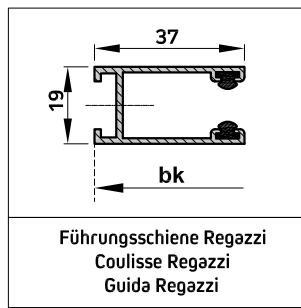

POS	IHRE REF. / KOM. VOTRE RÈF. / COM RIF. / COM

-- 2-Stab-Version
Variante à 2 lames
Variante a 2 stecche

--- 3-Stab-Version
Variante à 3 lames
Variante a 3 stecche

Masse [mm]
Mesures en [mm]
Misure in [mm]

	hat	Führungsschienehöhe (Länge)	Longueur de la coulisse	Lunghezza della guida
FENSTER MASSE DIMENSIONS DE LA FENÊTRE DIMENSIONI DELLA FINESTRA	hs	Höhe Sturz	Hauteur de la niche	Altezza della nicchia
	hl	Fensterlichthöhe	Hauteur lumière	Altezza luce finestra
	ht	Totalhöhe	Hauteur totale	Altezza totale
	tn	Tiefe der Nische	Profondeur de la niche	Profondità della nicchia
	bk	Breite Konstruktion	Largeur lumière	Larghezza luce finestra