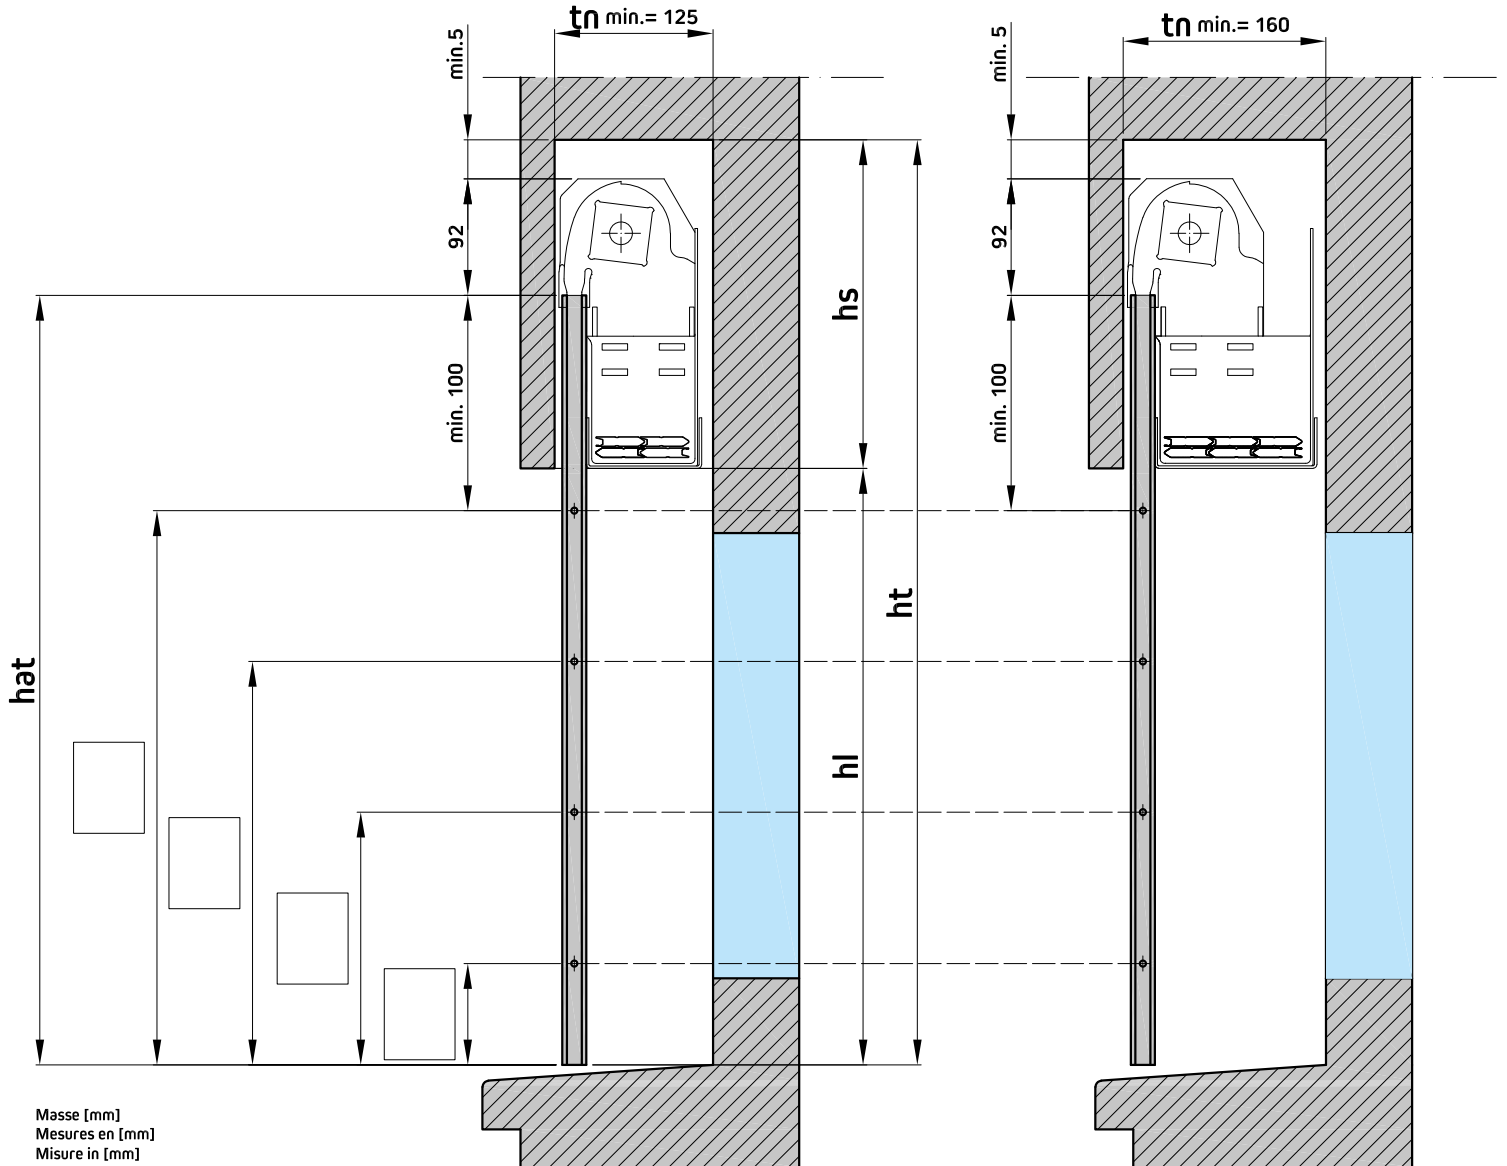

POS	IHRE REF. / KOM. VOTRE RÈF. / COM RIF. / COM

-- 2-Stab-Version
Variante à 2 lames
Variante a 2 stecche

--- 3-Stab-Version
Variante à 3 lames
Variante a 3 stecche

Masse [mm]
Mesures en [mm]
Misure in [mm]

	hat	Führungsschienehöhe (Länge)	Longueur de la coulisse	Lunghezza della guida
FENSTER MASSE DIMENSIONS DE LA FENÊTRE DIMENSIONI DELLA FINESTRA	hs	Höhe Sturz	Hauteur de la niche	Altezza della nicchia
	hl	Fensterlichthöhe	Hauteur lumière	Altezza luce finestra
	ht	Totalhöhe	Hauteur totale	Altezza totale
	tn	Tiefe der Nische	Profondeur de la niche	Profondità della nicchia
	bk	Breite Konstruktion	Largeur lumière	Larghezza luce finestra